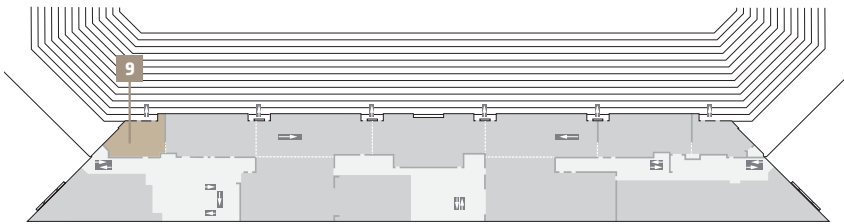

St. Jakob-Park Basel | 2. OG

Corner-Bar

Konferenz Bankett Konzert Fläche

9 Corner-Bar

20 50 40 90